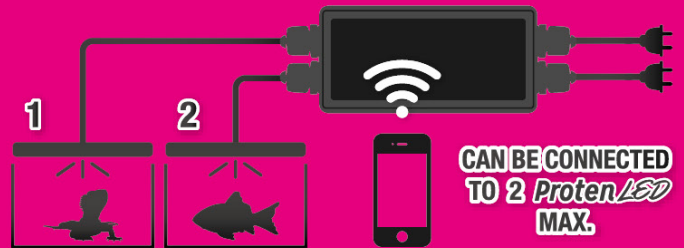

Aquarium Systems

We create your best solutions

Proten *LED* Control

- Create sunset, sunrise, daylight & moonlight phases.
- Control lighting with compatible phone, tablet or laptop.
- Up to 3 independent dimming channels.
- Up to 24 adjustment points per day.
- Up to 60W per channel, totalling 180W.
- Free downloadable App for iOS & Android.
- Can work with two Proten lighting ramps.
- 2 years guarantee.

- Permet de recréer les phases de lever et de coucher du soleil, de la lumière du jour ainsi que les phases lunaires.
- Contrôle de l'éclairage via un téléphone, d'une tablette ou d'un ordinateur portable bluetooth compatible.
- Jusqu'à trois canaux de gradation indépendants.
- Jusqu'à 24 points de réglage par jour.
- Jusqu'à 60W par canal, soit un total de 180W.
- App gratuite à télécharger pour iOS & Android.
- Peut faire fonctionner 2 rampes d'éclairage Proten.
- Garantie de deux ans.

- Kreieren Sie den Sonnenauf- & Untergang wie auch die Intensität der Tages- und Mondphase.
- Komfortable Steuerung über APP (Smartphone & Tablet) kostenlos für iOS und Android verfügbar.
- 3 unabhängig dimmbare Kanäle.
- Mit 24 Schaltpunkten zur individuellen Steuerung Ihrer Beleuchtung.
- Pro Kanal bis zu 60Watt Steuerbar insgesamt 180Watt.
- Kostenlos herunterladbare Apps für iOS und Android.
- Mit einer Dimmereinheit können bis zu 2 Proten-LED Bar gesteuert werden.
- 2 Jahre Garantie.

CAN BE CONNECTED TO 2 PROTEN MAX.
PEUT FONCTIONNER AVEC 2 PROTEN.
KANN 2 PROTEN-BELEUCHTUNGSRAMPEN BETRIEBENEN.

WWW.AQUARIUMSYSTEMS.EU